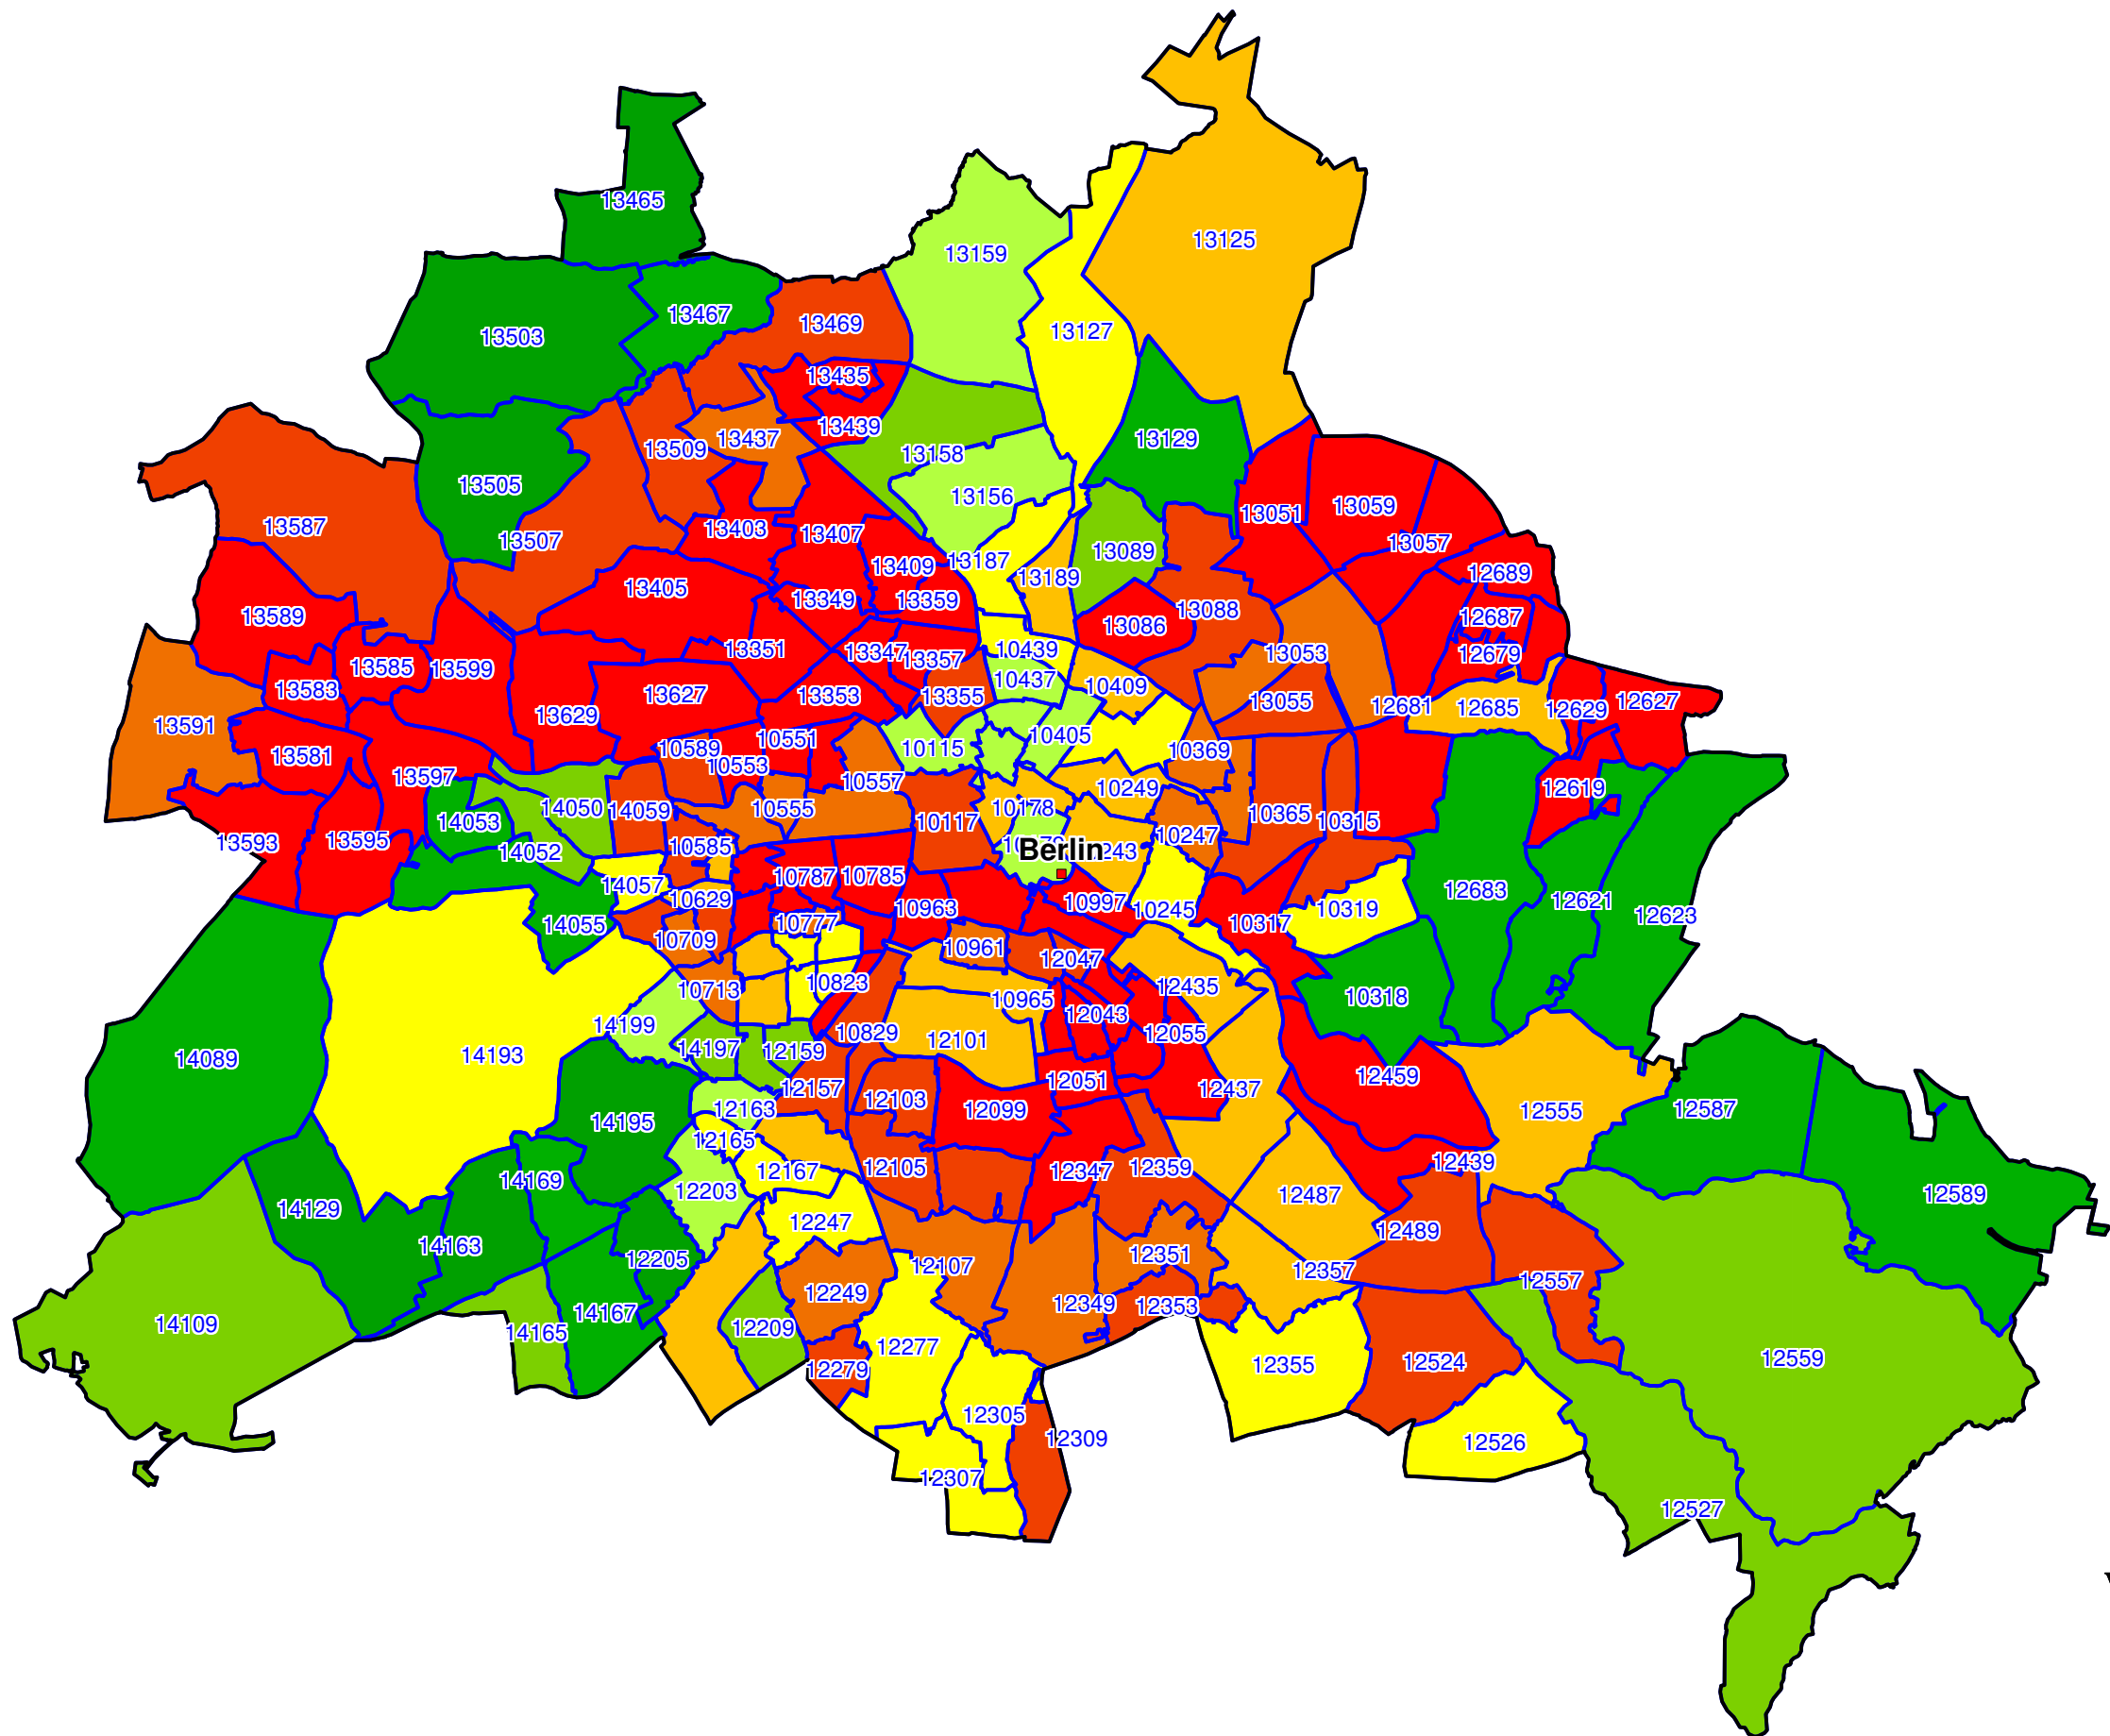

# SchuldnerAtlas 2016

Berlin

## Schuldneranteil in Prozent auf PLZ-Ebene

- 0 bis unter 6
- 6 bis unter 7
- 7 bis unter 8
- 8 bis unter 9
- 9 bis unter 10
- 10 bis unter 11
- 11 bis unter 12
- 12 bis unter 14
- 14 und größer

-  Bundesländer
-  Kreise
-  Gemeinden
-  PLZ-Gebiete