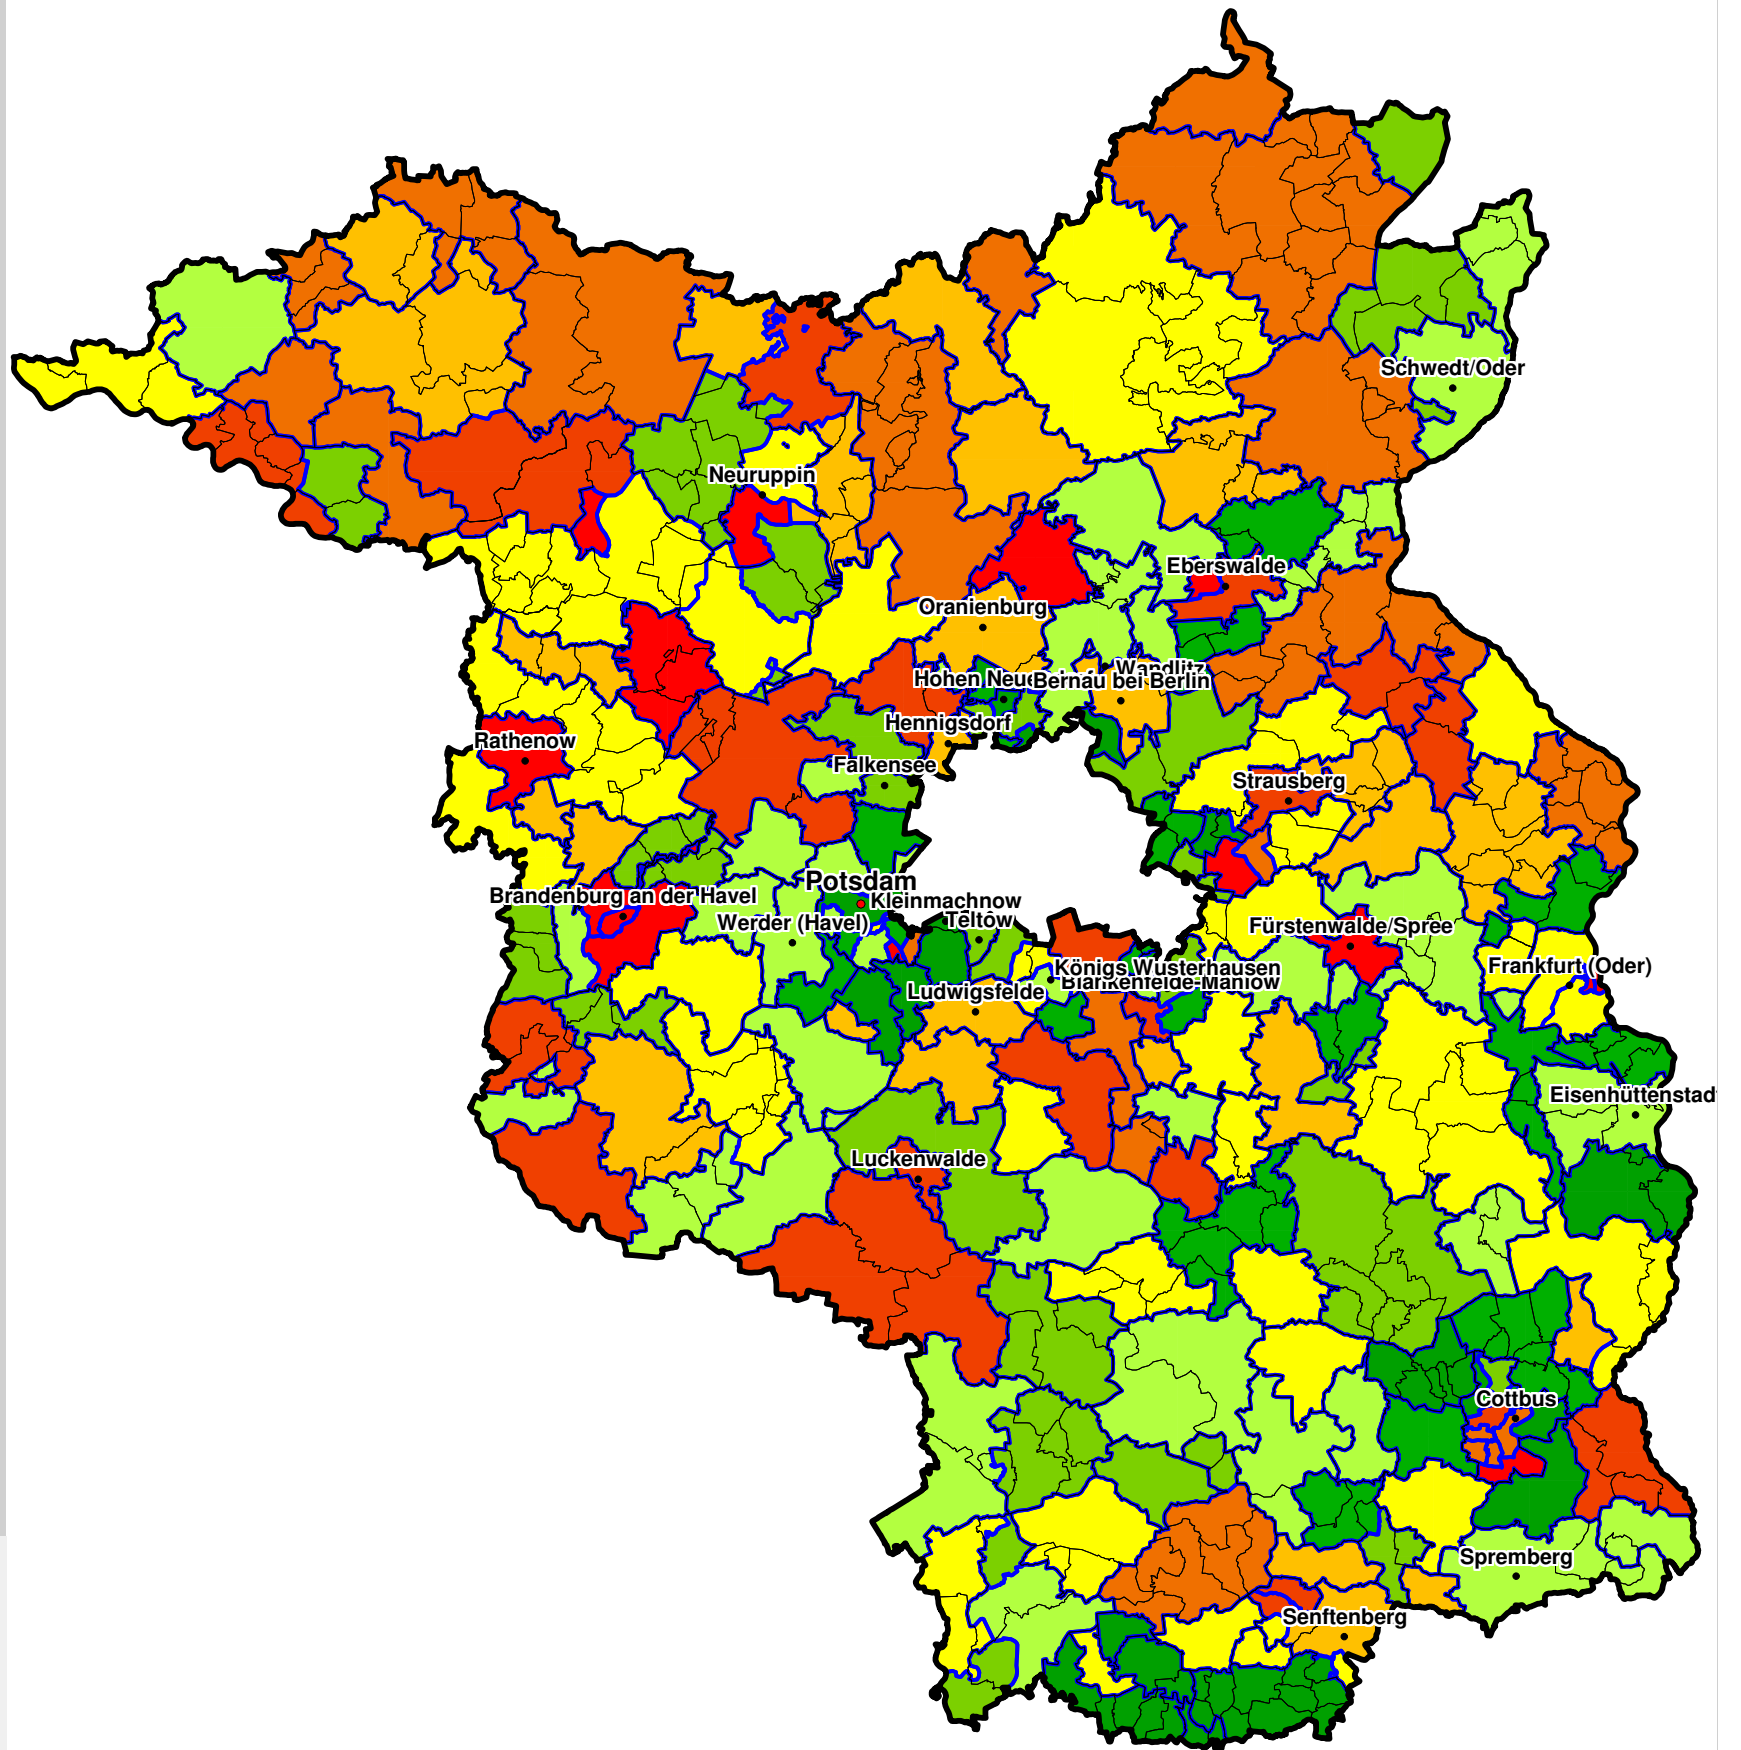

SchuldnerAtlas 2016

Brandenburg

Schuldneranteil in Prozent auf PLZ-Ebene

- 0 bis unter 6
- 6 bis unter 7
- 7 bis unter 8
- 8 bis unter 9
- 9 bis unter 10
- 10 bis unter 11
- 11 bis unter 12
- 12 bis unter 14
- 14 und größer

 Bundesländer

 Kreise

 Gemeinden

 PLZ-Gebiete