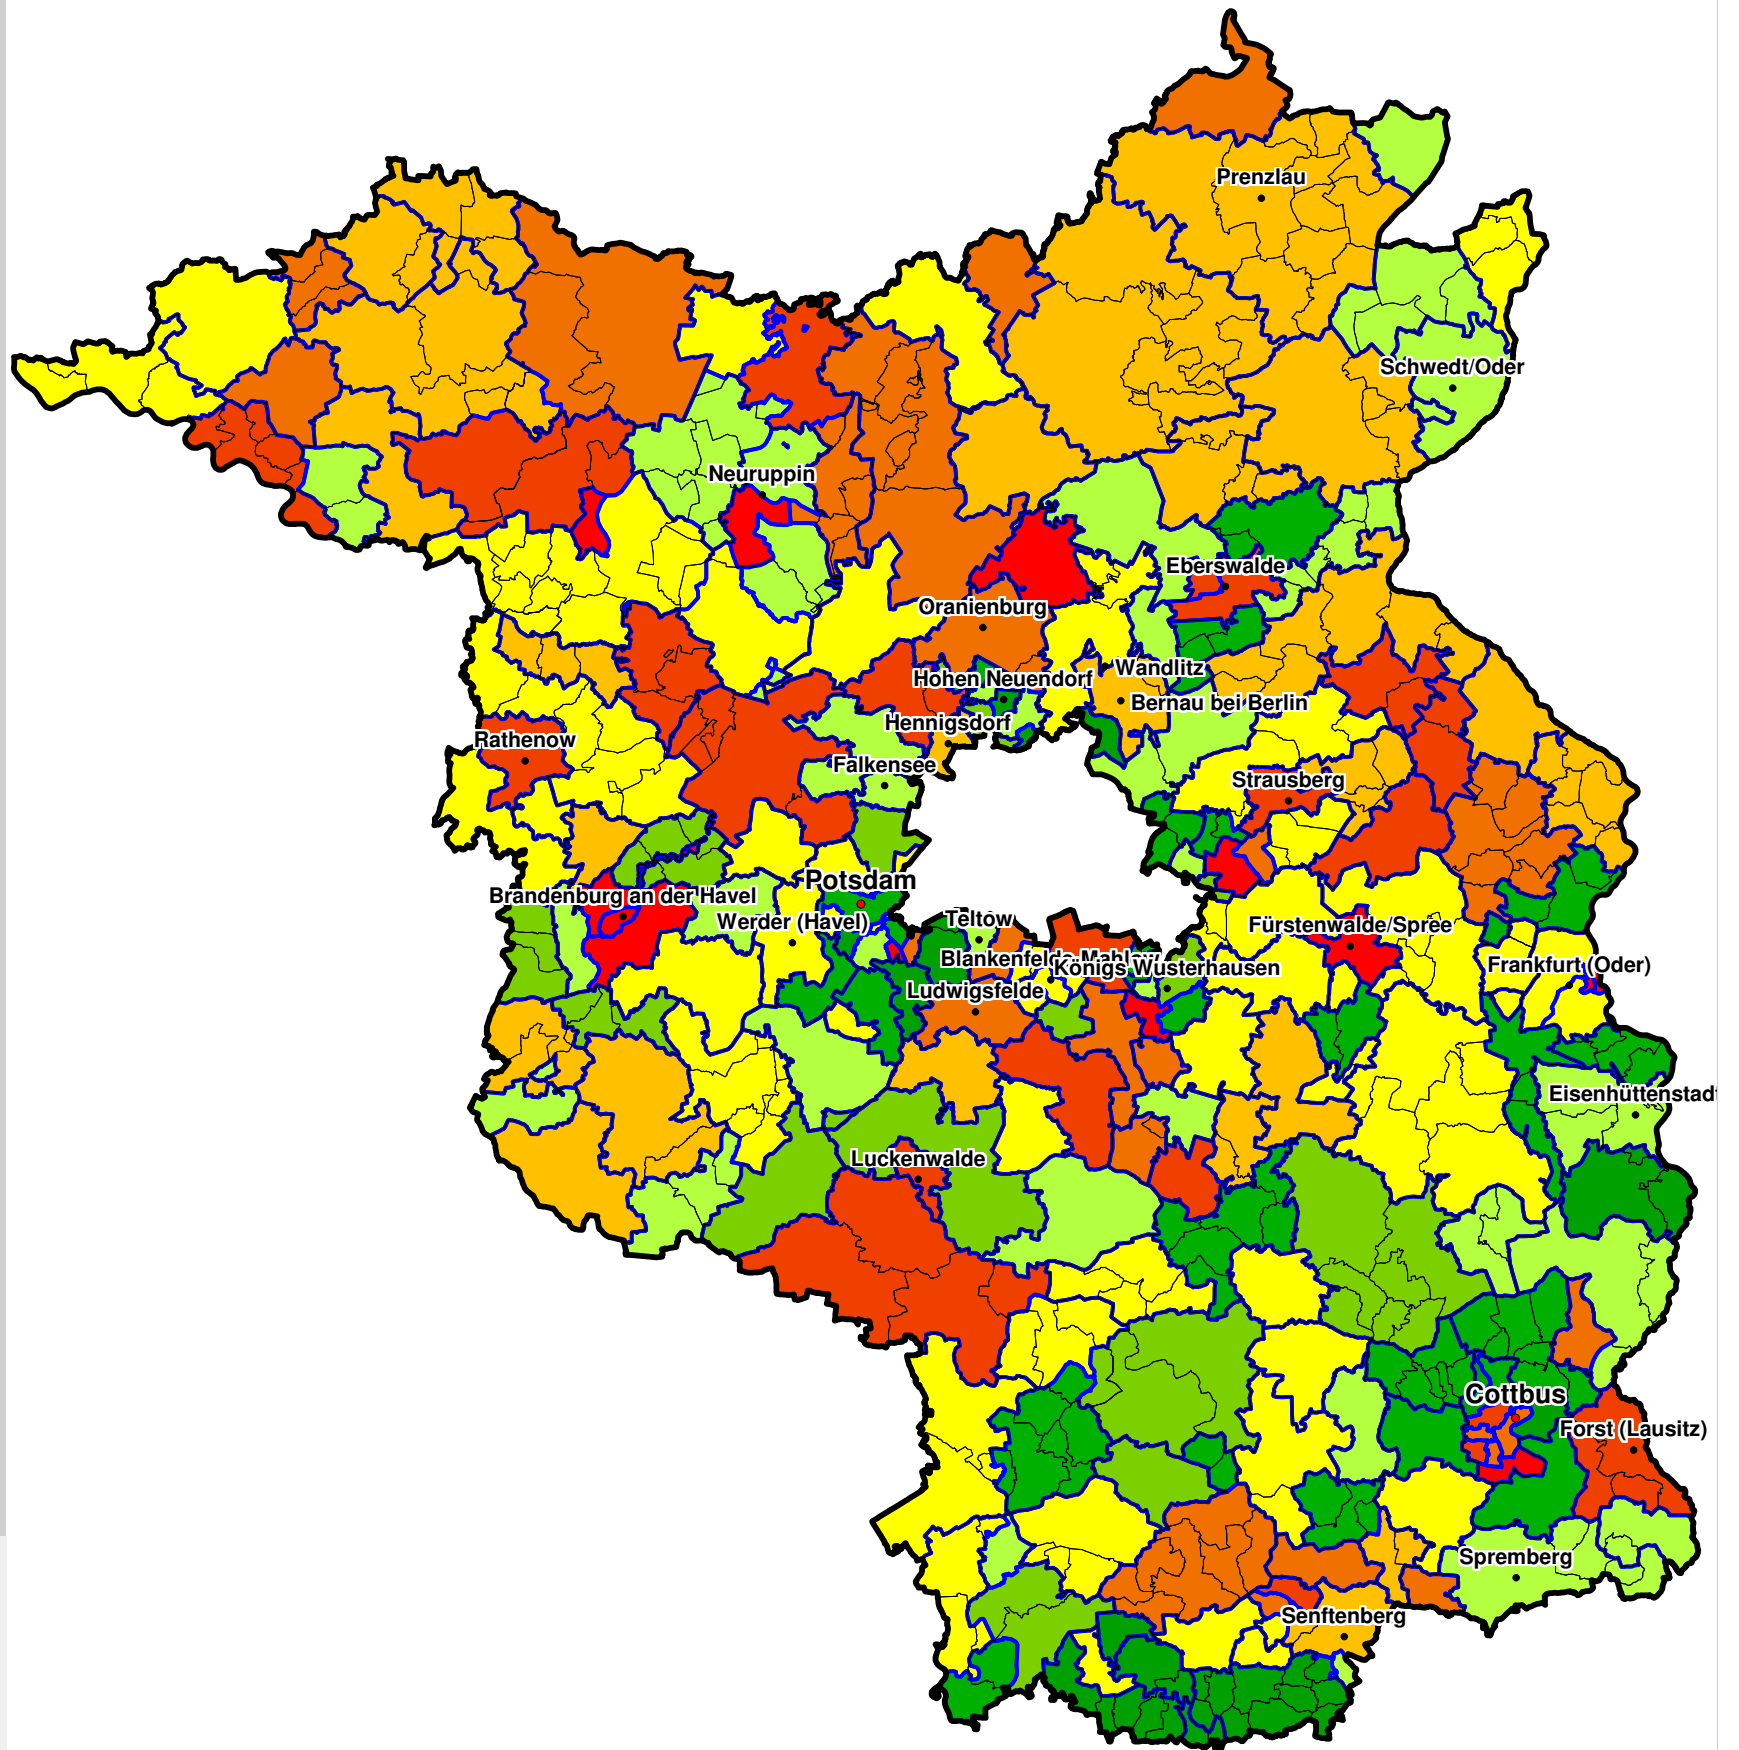

SchuldnerAtlas 2014

Brandenburg

Schuldneranteil in Prozent auf PLZ-Ebene

- 0 bis unter 6
- 6 bis unter 7
- 7 bis unter 8
- 8 bis unter 9
- 9 bis unter 10
- 10 bis unter 11
- 11 bis unter 12
- 12 bis unter 14
- 14 und größer

 Bundesländer

 Kreise

 Gemeinden

 PLZ-Gebiete